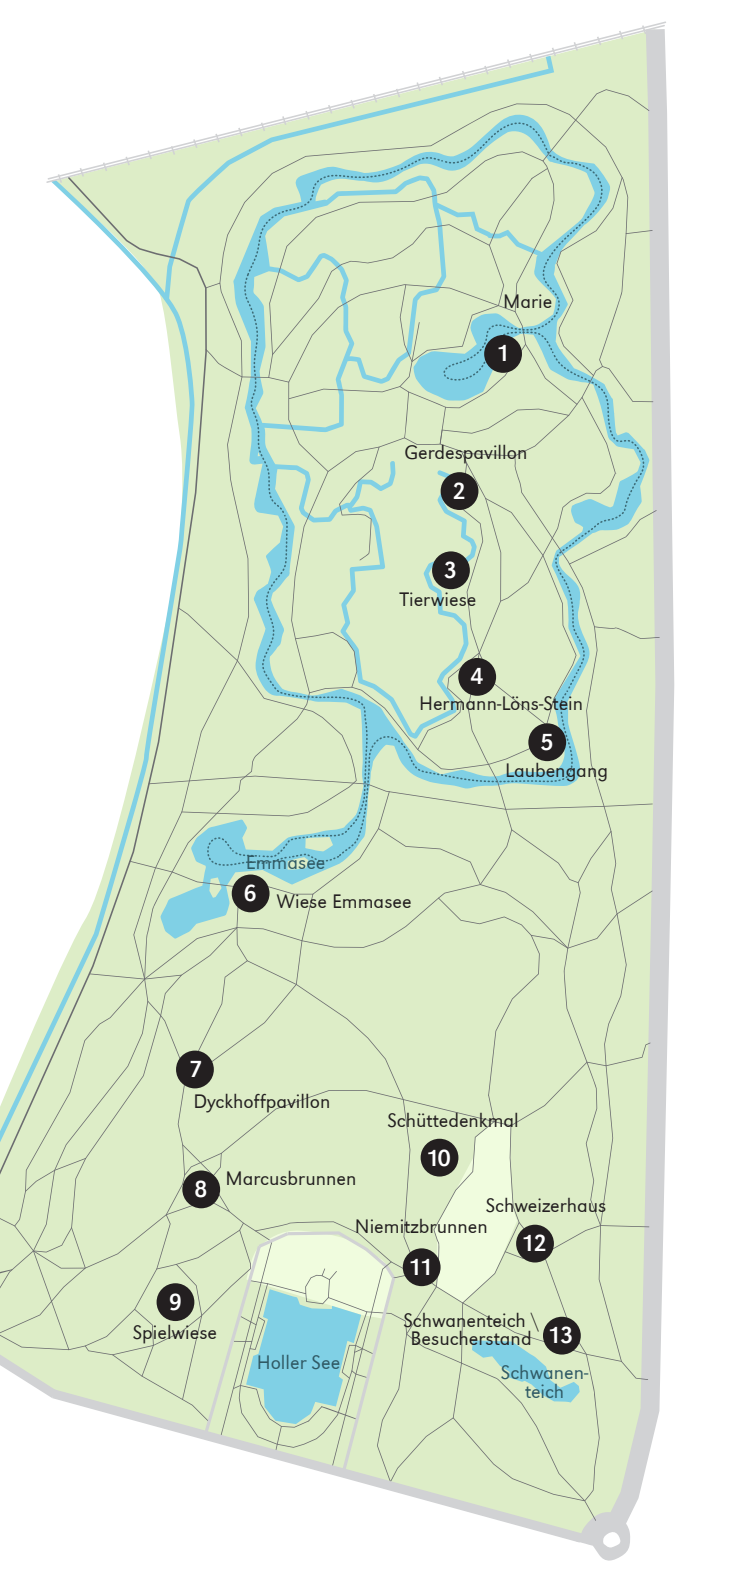

Marie

1

Gerdespavillon

2

Tierwiese

3

Hermann-Löns-Stein

4

Laubengang

5

Emmasee

6

Wiese Emmasee

7

Dyckhoffpavillon

8

Marcusbrunnen

9

Spielwiese

Holler See

Schüttedenkmal

10

Niemitzbrunnen

11

Schweizerhaus

12

Schwanenteich
Besucherstand

13

Schwanenteich